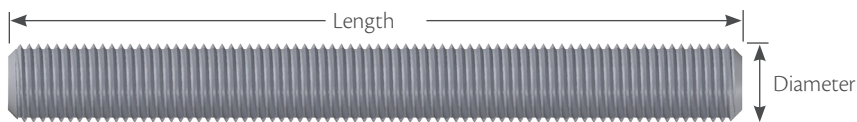

Studs

Heavy Hex Nuts

Product Description

We offer finished studs and heavy hex nuts in diameters ranging from 1/2" to 3". B7 grade studs and 2H grade nuts are designed for sweet gas applications, whereas B7M grade studs and 2HM grade nuts are designed for sour gas applications. Threads of standard stocked studs and nuts comply with UN thread shape and dimensions.

Part Numbers:

Example: STU 0750 10 3250 B7M – Stud, 3/4" Diameter, 10 Threads per Inch, 3 1/4" in Length, B7M Material

Example: NUT 0750 10 2HM – Nut, 3/4" I.D., 10 Threads per Inch, 2HM Material

Part Number	Diameter	Threads per Inch	Length
STU 0500133000	1/2	13	3
STU 0500133250	1/2	13	3 1/4
STU 0500133500	1/2	13	3 1/2
STU 0500133750	1/2	13	3 3/4
STU 0500134000	1/2	13	4
STU 0500134250	1/2	13	4 1/4
STU 0500134500	1/2	13	4 1/2
STU 0500134750	1/2	13	4 3/4
STU 0500135000	1/2	13	5
STU 0500135250	1/2	13	5 1/4
STU 0500135500	1/2	13	5 1/2
STU 0500135750	1/2	13	5 3/4
STU 0500136000	1/2	13	6
STU 0500136250	1/2	13	6 1/4
STU 0500136500	1/2	13	6 1/2
STU 0500136750	1/2	13	6 3/4
STU 0500137000	1/2	13	7
STU 0500137250	1/2	13	7 1/4
STU 0500137500	1/2	13	7 1/2
STU 0500137750	1/2	13	7 3/4
STU 0500138000	1/2	13	8
STU 0500138250	1/2	13	8 1/4
STU 0500138500	1/2	13	8 1/2
STU 0500138750	1/2	13	8 3/4
STU 0500139000	1/2	13	9
STU 0625113000	5/8	11	3
STU 0625113250	5/8	11	3 1/4
STU 0625113500	5/8	11	3 1/2
STU 0625113750	5/8	11	3 3/4
STU 0625114000	5/8	11	4
STU 0625114250	5/8	11	4 1/4
STU 0625114500	5/8	11	4 1/2
STU 0625114750	5/8	11	4 3/4
STU 0625115000	5/8	11	5
STU 0625115250	5/8	11	5 1/4
STU 0625115500	5/8	11	5 1/2
STU 0625115750	5/8	11	5 3/4
STU 0625116000	5/8	11	6
STU 0625116250	5/8	11	6 1/4
STU 0625116500	5/8	11	6 1/2
STU 0625116750	5/8	11	6 3/4
STU 0625117000	5/8	11	7
STU 0625117250	5/8	11	7 1/4
STU 0625117500	5/8	11	7 1/2
STU 0625117750	5/8	11	7 3/4
STU 0625118000	5/8	11	8